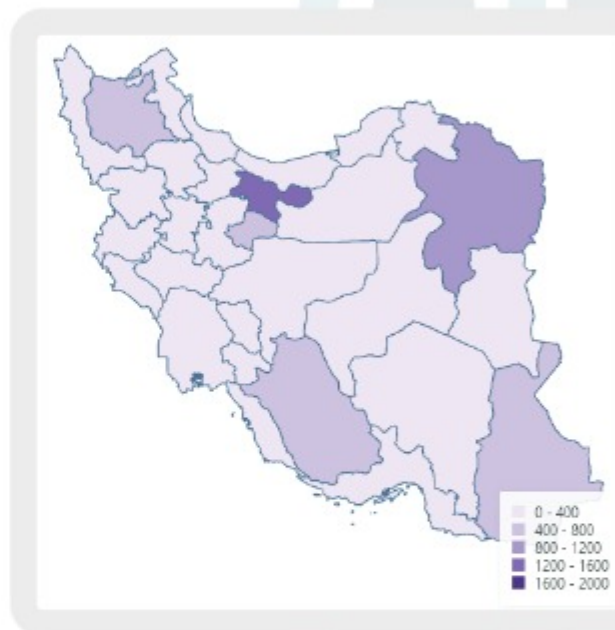

3174

تعداد تشکل

212

تعداد برنامه ها

844

پراکندگی برنامه های اجرا شده، تعداد انجمن ها، کانون ها و تشکل ها در استان های کشور

پراکندگی برنامه های اجرا شده در استان های کشور

پراکندگی انجمن های علمی، کانون های فرهنگی و تشکل های سیاسی در استان های کشور

رتبه بندی ۱۰ دانشگاه برتر از نظر تعداد برنامه ها

رتبه	نام دانشگاه	تعداد
۱	دانشگاه فردوسی مشهد	۵۰۰
۲	دانشگاه صنعتی خواجه نصیرالدین طوسی	۲۸۸
۳	دانشگاه تربیت مدرس	۲۷۵
۴	دانشگاه سمنان	۲۱۸
۵	دانشگاه خلیج فارس	۲۰۸
۶	دانشگاه قم	۲۰۲
۷	دانشگاه ولی عصر (عج) رفسنجان	۱۹۹
۸	دانشگاه الزهرا (س)	۱۹۱
۹	دانشگاه بین المللی امام خمینی (ره)	۱۸۱
۱۰	دانشگاه کاشان	۱۷۶