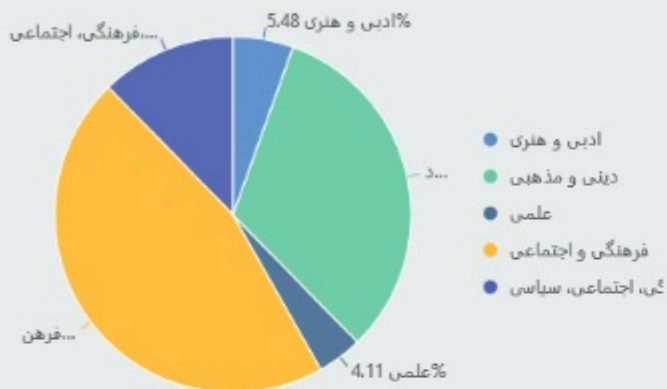

انواع کانون های فرهنگی دانشگاه های ستادی بر حسب نوع فعالیت

فنی و حرفه ای