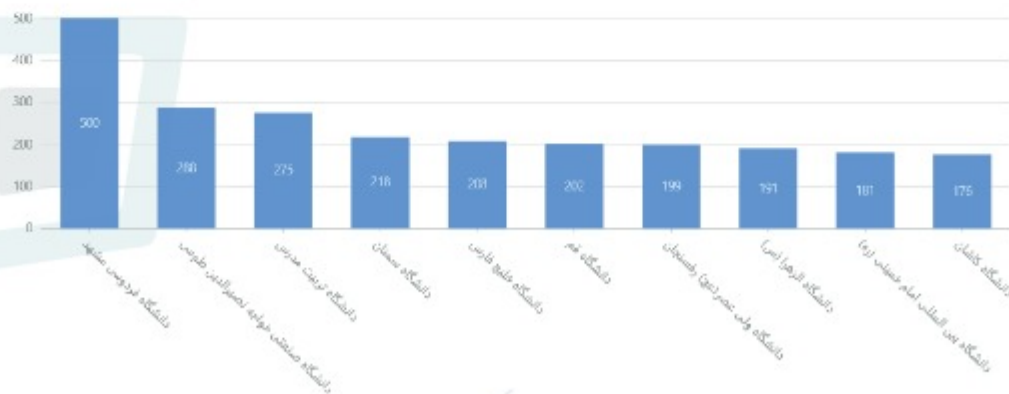

3174

تعداد تشکل

212

تعداد برنامه ها

844

پراکندگی برنامه های اجرا شده، تعداد انجمن ها، کانون ها و تشکل ها در استان های کشور

پراکندگی برنامه های اجرا شده در استان های کشور

پراکندگی انجمن های علمی، کانون های فرهنگی و تشکل های سیاسی در استان های کشور

رتبه بندی ۱۰ دانشگاه برتر از نظر تعداد برنامه ها

رتبه	نام دانشگاه	تعداد
۱	دانشگاه فردوسی مشهد	۵۰۰
۲	دانشگاه صنعتی خواجه نصیرالدین طوسی	۲۸۸
۳	دانشگاه تربیت مدرس	۲۷۵
۴	دانشگاه سمنان	۲۱۸
۵	دانشگاه خلیج فارس	۲۰۸
۶	دانشگاه قم	۲۰۲
۷	دانشگاه ولی عصر (عج) رفسنجان	۱۹۹
۸	دانشگاه الزهرا (س)	۱۹۱
۹	دانشگاه بین المللی امام خمینی (ره)	۱۸۱
۱۰	دانشگاه کاشان	۱۷۶