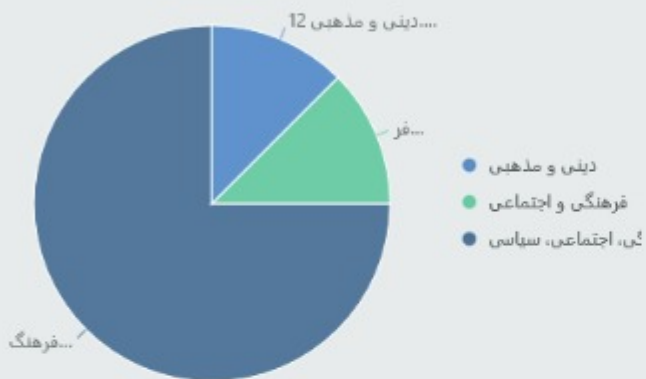

انواع انجمن های علمی دانشگاه های ستادی بر حسب نوع فعالیت

فنی و حرفه ای

1.43% ادبی و هنری و 1.43% فرهنگی و اجتماعی

- ادبی و هنری
- علمی
- فرهنگی و اجتماعی

پیام نور

0.83% ادبی و هنری و 0.3% دینی و مذهبی و 0.17% سیاسی و 0.3% فرهنگی و اجتماعی

- ادبی و هنری
- دینی و مذهبی
- سیاسی
- علمی
- فرهنگی و اجتماعی
- علمی، اجتماعی، سیاسی

فرهنگیان

1.33% ادبی و هنری و 1.33% فرهنگی و اجتماعی

- ادبی و هنری
- علمی
- فرهنگی و اجتماعی
- علمی، اجتماعی، سیاسی

جامع علمی کاربردی

داده‌های موجود نیست

انواع تشکل اسلامی دانشگاه های دولتی بر حسب نوع فعالیت

انواع تشکل های اسلامی دانشگاه های ستادی بر حسب نوع فعالیت

فنی و حرفه ای

پیام نور

فرهنگیان

جامع علمی کاربردی

رتبه بندی ۱۰ انجمن علمی برتر دانشگاه دولتی