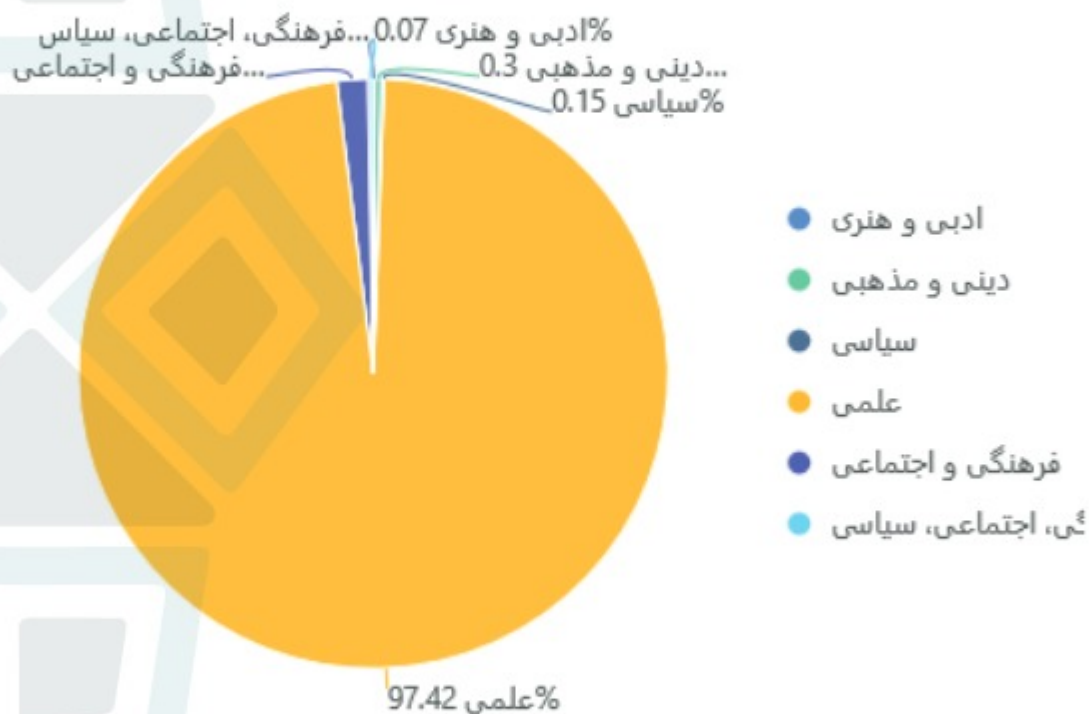

انواع کانون های فرهنگی دانشگاه های دولتی بر حسب نوع فعالیت

انواع کانون های فرهنگی دانشگاه های ستادی بر حسب نوع فعالیت

فنی و حرفه ای

پیام نور

فرهنگیان

جامع علمی کاربردی

انواع انجمن های علمی دانشگاه های دولتی بر حسب نوع فعالیت