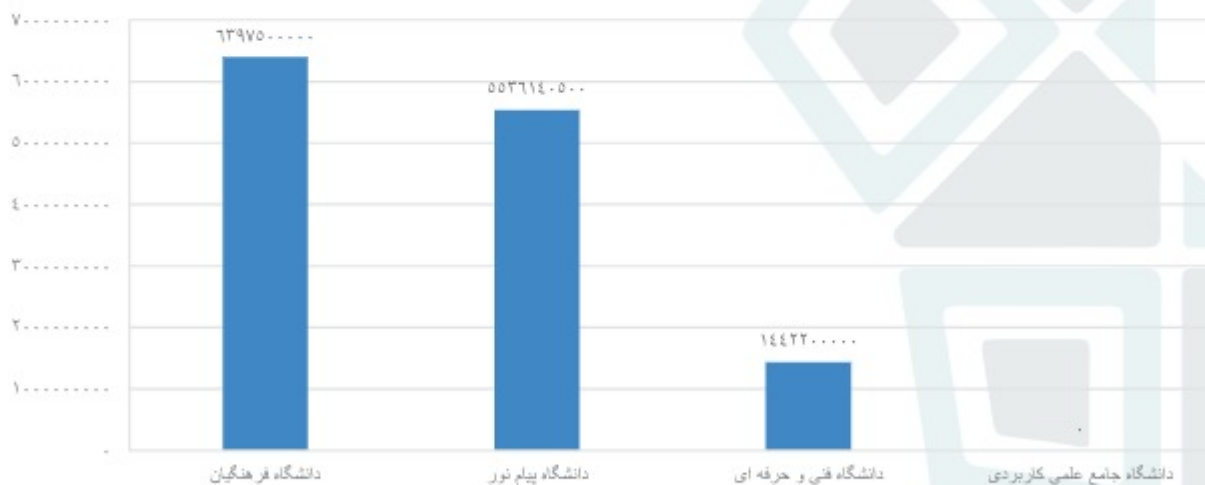

رتبه بندی دانشگاه ستادی از نظر میزان هزینه فرهنگی برای برنامه ها

رتبه	نام دانشگاه	هزینه (ریال)
۱	دانشگاه فرهنگیان	۵,۵۳۶,۱۴۰,۵۰۰
۲	دانشگاه پیام نور	۱,۴۴۲,۲۰۰,۰۰۰
۳	دانشگاه فنی و حرفه ای	۰
۴	دانشگاه جامع علمی کاربردی	۰