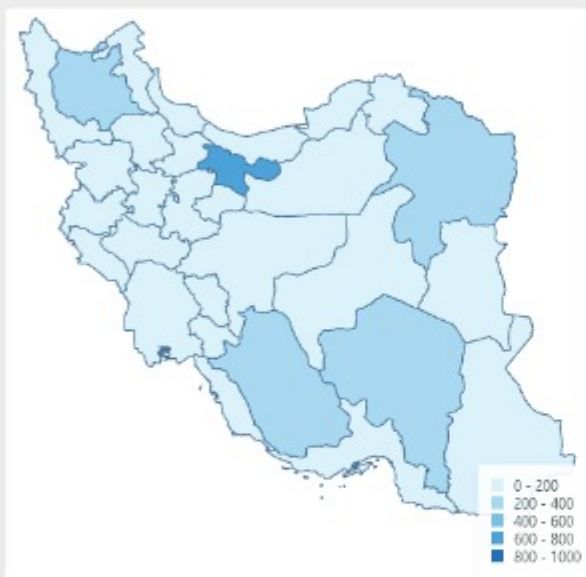

3174

تعداد تشکل

212

تعداد برنامه ها

844

پراکندگی برنامه های اجرا شده، تعداد انجمن ها، کانون ها و تشکل ها در استان های کشور

پراکندگی برنامه های اجرا شده در استان های کشور

پراکندگی انجمن های علمی، کانون های فرهنگی و تشکل های سیاسی در استان های کشور

رتبه بندی ۱۰ دانشگاه برتر از نظر تعداد برنامه ها

رتبه	نام دانشگاه	تعداد
۱	دانشگاه فردوسی مشهد	۵۰۰
۲	دانشگاه صنعتی خواجه نصیرالدین طوسی	۲۸۸
۳	دانشگاه تربیت مدرس	۲۷۵
۴	دانشگاه سمنان	۲۱۸
۵	دانشگاه خلیج فارس	۲۰۸
۶	دانشگاه قم	۲۰۲
۷	دانشگاه ولی عصر (عج) رفسنجان	۱۹۹
۸	دانشگاه الزهرا (س)	۱۹۱
۹	دانشگاه بین المللی امام خمینی (ره)	۱۸۱
۱۰	دانشگاه کاشان	۱۷۶

رتبه	نام دانشگاه	دانشجو	برنامه	نسبت
۱	دانشگاه ولایت ایرانشهر	۲۰۴۵	۱۴۶	۱۴۰۰۱
۲	دانشگاه دریانوردی و علوم دریایی - چابهار	۲۱۶۰	۱۳۰	۱۶۰۶۲
۳	دانشگاه میبد	۲۹۶۰	۱۷۱	۱۷۰۳۱
۴	دانشگاه کوثر بجنورد	۲۹۹۵	۱۷۱	۱۷۰۵۱
۵	دانشگاه علوم و فنون دریایی خرمشهر	۲۱۵۵	۱۲۰	۱۷۰۹۶
۶	دانشگاه جامع انقلاب اسلامی	۲۳۸	۱۳	۱۸۰۳۱
۷	دانشگاه تفرش	۱۸۳۲	۷۹	۲۳۰۱۹
۸	دانشگاه صنعتی خواجه نصیرالدین طوسی	۷۳۱۰	۲۸۸	۲۵۰۳۸
۹	دانشگاه صنعتی خاتم الانبیا(ص) بهبهان	۲۰۰۰	۷۸	۲۵۰۶۴
۱۰	دانشگاه ولی عصر(عج) رفسنجان	۵۶۸۴	۱۹۹	۲۸۰۵۶