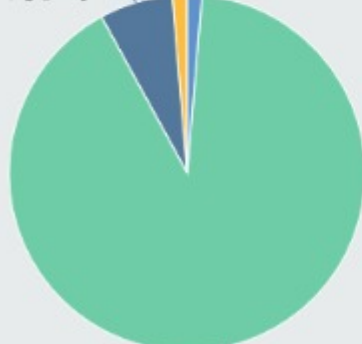

فرهنگیان

1.33% ادبی و هنری و 1.33% فرهنگی و اجتماعی

- ادبی و هنری
- علمی
- فرهنگی و اجتماعی
- علمی، اجتماعی، سیاسی

جامع علمی کاربردی

داده‌های موجود نیست