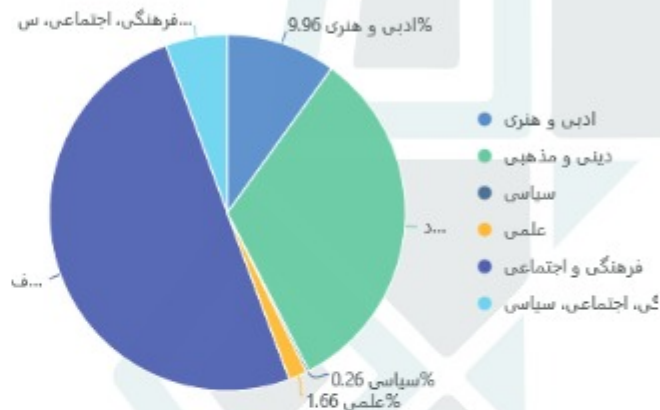

رتبه بندی ۱۰ دانشگاه برتر با نسبت هزینه فرهنگی به تعداد دانشجو

رتبه	نام دانشگاه	هزینه (ریال)
۱	دانشگاه هنر شیراز	۲,۲۷۶,۹۲۳
۲	دانشگاه تفرش	۱,۸۶۷,۰۸۵
۳	دانشگاه تخصصی فناوری های نوین آمل	۱,۵۲۷,۷۷۸
۴	دانشگاه محقق اردبیلی	۱,۲۹۸,۵۴۷
۵	دانشگاه میبد	۱,۲۷۸,۸۸۵
۶	دانشگاه دریانوردی و علوم دریایی چابهار	۱,۱۵۱,۴۰۷
۷	دانشگاه سمنان	۹۹۸,۹۰۹
۸	دانشگاه علوم و فنون دریایی خرمشهر	۸۹۴,۶۶۴
۹	دانشگاه ولی عصر (عج) رفسنجان	۷۹۸,۷۳۳
۱۰	دانشگاه گلستان	۷۷۹,۸۹۸

انواع کانون های فرهنگی دانشگاه های دولتی بر حسب نوع فعالیت

انواع کانون های فرهنگی دانشگاه های ستادی بر حسب نوع فعالیت

فنی و حرفه ای

پیام نور

فرهنگیان

جامع علمی کاربردی

انواع انجمن های علمی دانشگاه های دولتی بر حسب نوع فعالیت