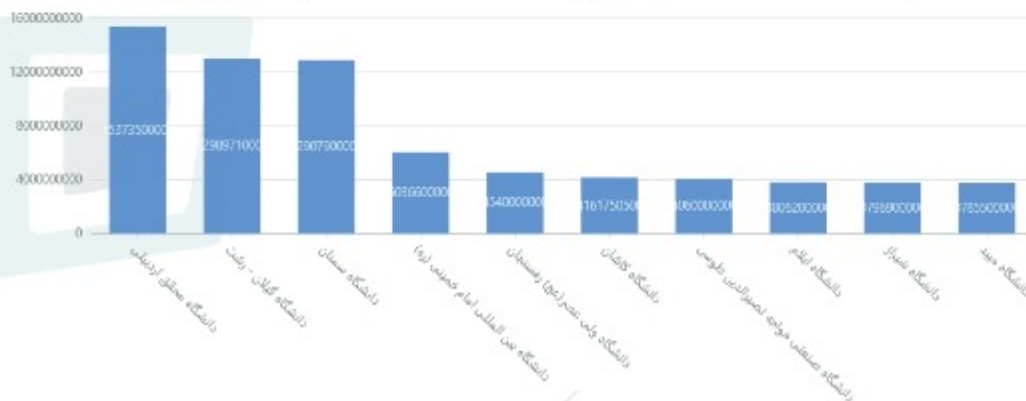

رتبه بندی ۱۰ دانشگاه برتر از نظر میزان هزینه فرهنگی برای برنامه ها

رتبه	نام دانشگاه	هزینه (ریال)
۱	دانشگاه محقق اردبیلی	۱۵,۳۷۳,۵۰۰,۰۰۰
۲	دانشگاه گیلان - رشت	۱۲,۹۸۹,۷۱۰,۰۰۰
۳	دانشگاه سمنان	۱۲,۹۰۷,۹۰۰,۰۰۰
۴	دانشگاه بین المللی امام خمینی (ره)	۶,۰۳۶,۶۰۰,۰۰۰
۵	دانشگاه ولی عصر (عج) رفسنجان	۴,۵۴۰,۰۰۰,۰۰۰
۶	دانشگاه کاشان	۴,۱۶۱,۷۵۰,۵۰۰
۷	دانشگاه صنعتی خواجه نصیرالدین طوسی	۴,۰۶۰,۰۰۰,۰۰۰
۸	دانشگاه ایلام	۳,۸۰۶,۲۰۰,۰۰۰
۹	دانشگاه شیراز	۳,۷۹۶,۹۰۰,۰۰۰
۱۰	دانشگاه میبد	۳,۷۸۵,۵۰۰,۰۰۰