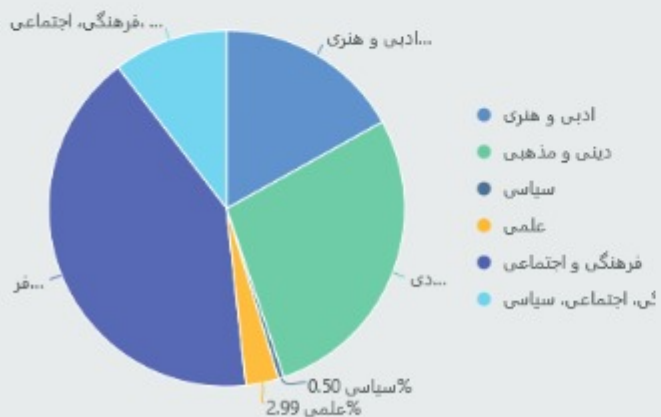

انواع کانون های فرهنگی دانشگاه های دولتی بر حسب نوع فعالیت

انواع کانون های فرهنگی دانشگاه های ستادی بر حسب نوع فعالیت

فنی و حرفه ای

پیام نور

فرهنگیان

جامع علمی کاربردی

انواع انجمن های علمی دانشگاه های دولتی بر حسب نوع فعالیت