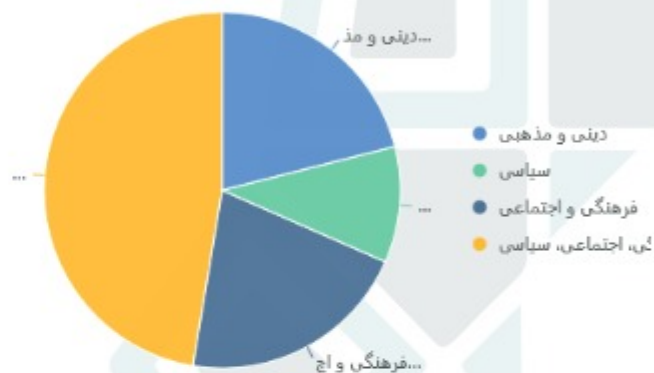

داده‌های موجود نیست

انواع تشکل اسلامی دانشگاه های دولتی بر حسب نوع فعالیت

انواع تشکل های اسلامی دانشگاه های ستادی بر حسب نوع فعالیت

فنی و حرفه ای

پیام نور

فرهنگیان

جامع علمی کاربردی

رتبه بندی ۱۰ انجمن علمی برتر دانشگاه دولتی