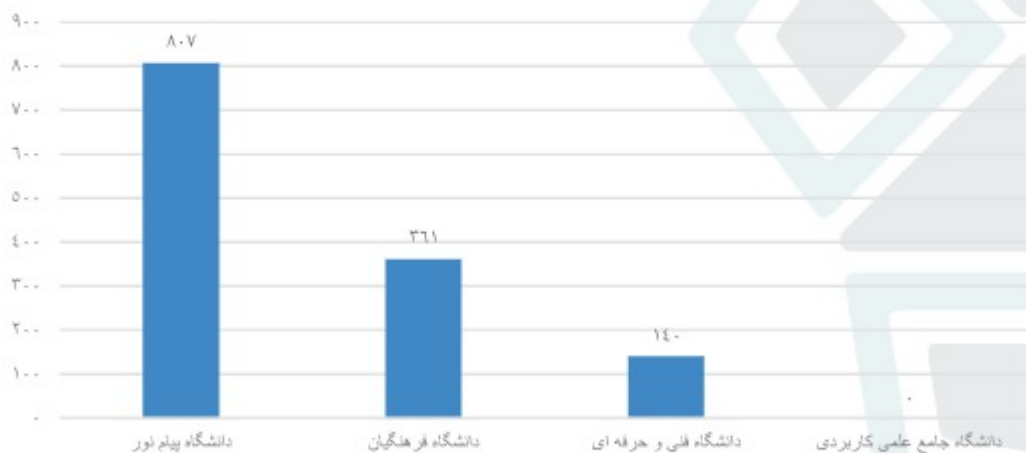

رتبه بندی دانشگاه های ستادی از نظر تعداد برنامه ها

رتبه	نام دانشگاه	تعداد
۱	دانشگاه پیام نور	۸۰۷
۲	دانشگاه فرهنگیان	۳۶۱
۳	دانشگاه فنی و حرفه ای	۱۴۰
۴	دانشگاه جامع علمی کاربردی	۰