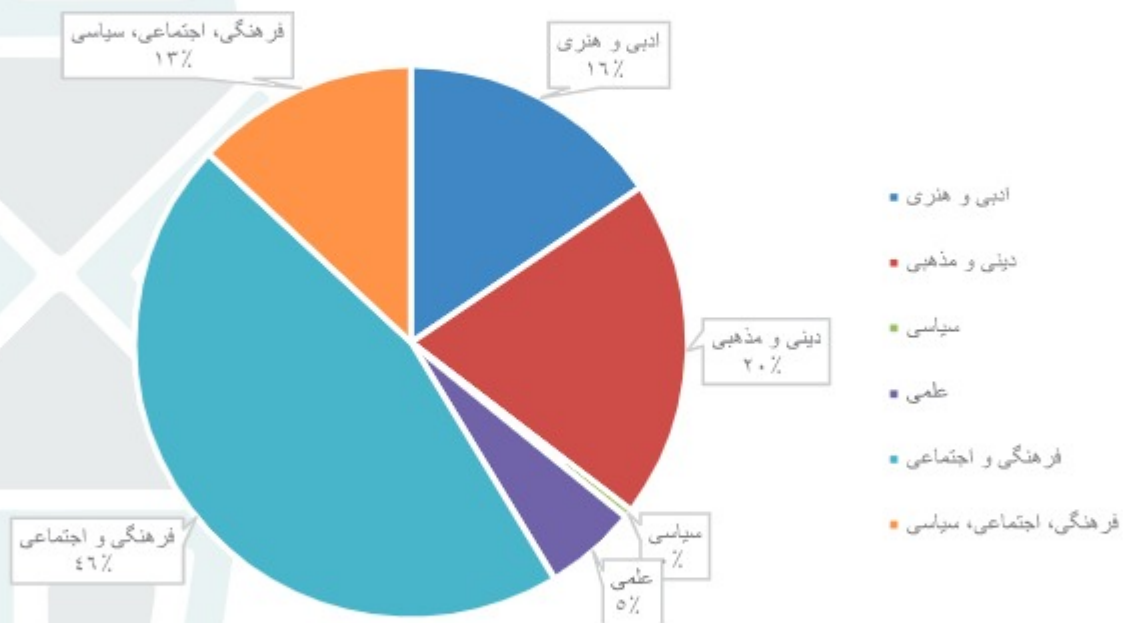

انواع کانون های فرهنگی دانشگاه های دولتی بر حسب نوع فعالیت