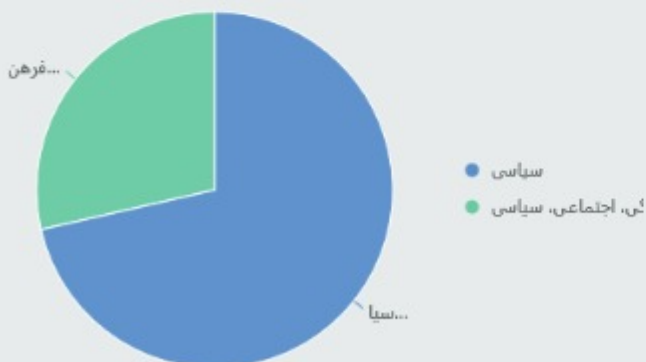

داده‌های موجود نیست

انواع تشکل اسلامی دانشگاه های دولتی بر حسب نوع فعالیت

انواع تشکل های اسلامی دانشگاه های ستادی بر حسب نوع فعالیت

فنی و حرفه ای

پیام نور

فرهنگیان

جامع علمی کاربردی

رتبه بندی ۱۰ انجمن علمی برتر دانشگاه دولتی